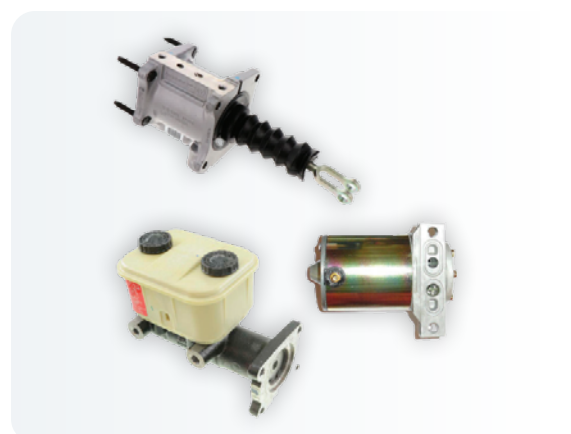

BANDE DE FREIN DE STATIONNEMENT

PARK BRAKE SHOE

Code Lion	Description item	Prix/Price
02048171947HH	Bande Bosch OEM 12 po. x 3 po. <i>12" x 3" Park brake shoe Bosch</i>	129,95 \$

DÉMARREUR

STARTER

Code Lion	Description item	Prix/Price
428000-5120	Démarrateur (Medium-duty) B.B. Thomas <i>Starter (Medium-duty) B.B. Thomas</i>	340,00 \$
428000-9940	Démarrateur (Heavy-Duty) Cummins <i>Starter (Heavy-Duty) Cummins</i>	530,00 \$
15301512	Relais de commande solénoïde 182800-3791 <i>Solenoid control relay 182800-3791</i>	40,44 \$

SYSTÈME FREIN HYDROBOOST

HYDROBOOST BRAKE SYSTEM

Code Lion	Description item	Prix/Price
204032498	Servo-frein <i>Brake booster</i>	388,66 \$
204830381	Pompe-moteur Hydroboost <i>Hydroboost pump and motor</i>	275,50 \$
204839670	Maître-cylindre avec réservoir <i>Master cylinder with reservoir</i>	650,55 \$