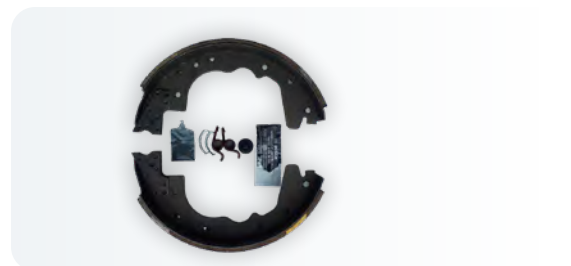

BANDE DE FREIN DE STATIONNEMENT

PARK BRAKE SHOE

Code Lion	Description item	Prix/Price
02048171947HH	Bande Bosch OEM 12 po. x 3 po. <i>12" x 3" Park brake shoe Bosch</i>	129,95 \$

DÉMARREUR

STARTER

Code Lion	Description item	Prix/Price
428000-5120	Démarrateur (Medium-duty) B.B. Thomas <i>Starter (Medium-duty) B.B. Thomas</i>	340,00 \$
428000-9940	Démarrateur (Heavy-Duty) Cummins <i>Starter (Heavy-Duty) Cummins</i>	530,00 \$
15301512	Relais de commande solénoïde 182800-3791 <i>Solenoid control relay 182800-3791</i>	40,44 \$